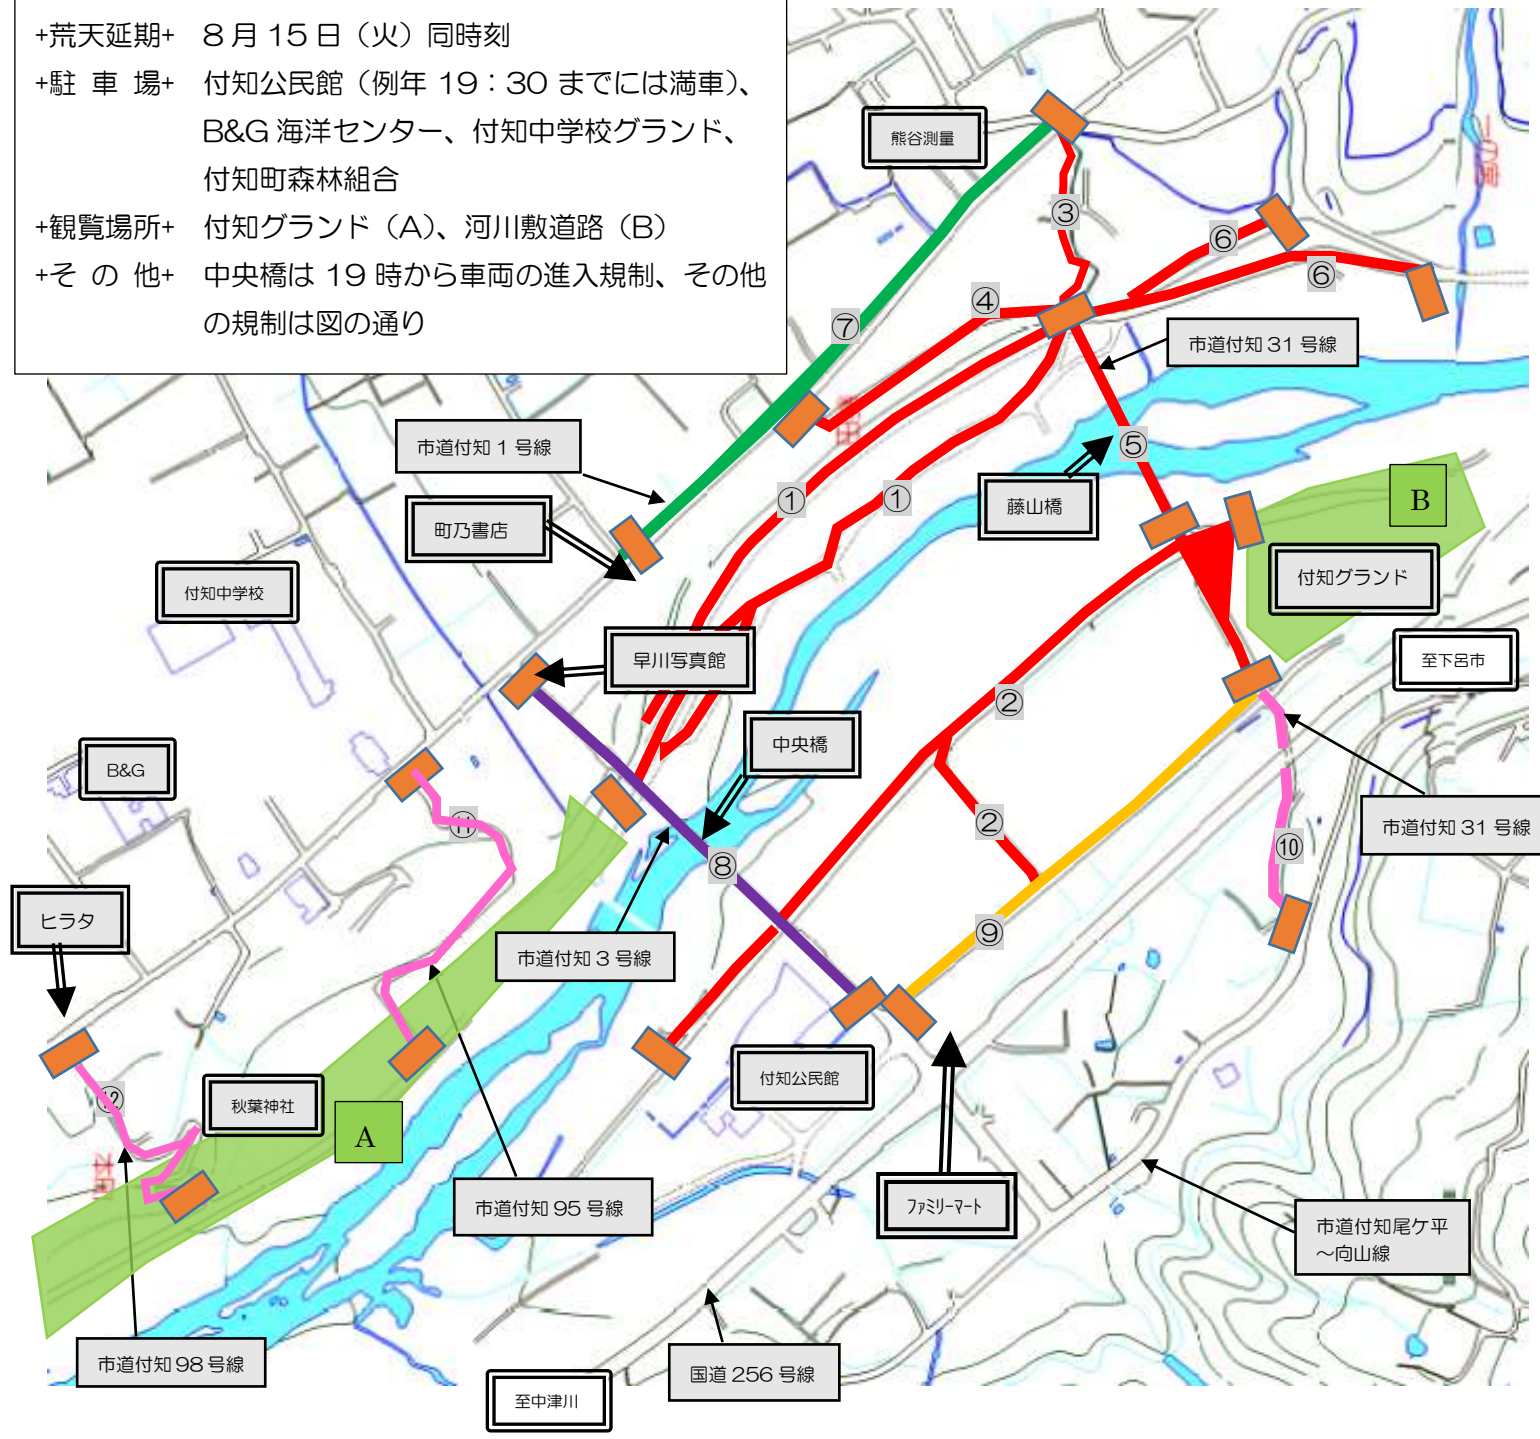

+花火大会+ 8月13日(日) 20:00~20:30  
 +荒天延期+ 8月15日(火) 同時刻  
 +駐車場+ 付知公民館(例年 19:30 までには満車)、  
 B&G 海洋センター、付知中学校グラウンド、  
 付知町森林組合  
 +観覧場所+ 付知グラウンド(A)、河川敷道路(B)  
 +その他+ 中央橋は19時から車両の進入規制、その他  
 の規制は図の通り

【別紙1】  
 8月13日(日)  
 つけち夢まつり花火大会  
 交通規制図  
 (荒天15日)

凡例

- ①~⑥ (保安距離)  
 8月12日 17:00~8月13日 22:00 まで  
 車両・人 立入禁止
- ⑦ (市道付知1号線)  
 8月13日 19:30~花火終了まで  
 車両・人 通行禁止
- ⑧ (中央橋)  
 8月13日 19:00~21:00 まで車両、  
 19:30~花火終了まで人通行禁止
- ⑨ (市道付知33号線付知グラウンドへの道路)  
 8月13日 19:30~21:00 まで車両、  
 19:30~花火終了まで人通行禁止
- ⑩ (市道付知31号線付知グラウンドへの道路)  
 ⑪、⑫ (市道付知95、98号線河川敷への道路)  
 8月13日 19:30~21:00 まで  
 車両通行禁止 ※人の通行可
- バリケード
- 路線等
- 地番、建物など
- A、B 観覧場所